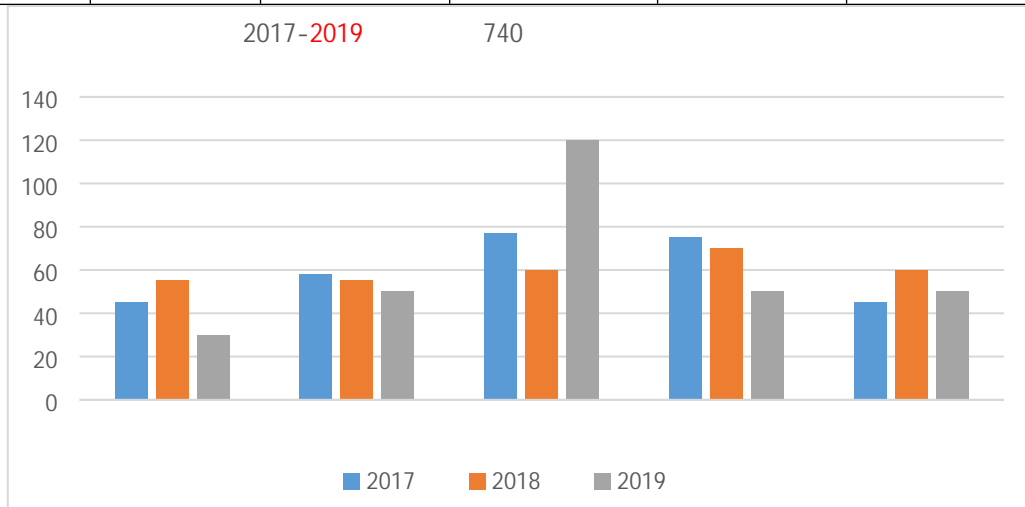

2019

00

711839816

400-0090-333

2019

740

2019 740

	20/30/30	0/30/10	0/10/40	10/20/10	20/10/10
	25/25/0	0/25/0	25/0/40	25/50/40	25/0/0
	0/0/0	40/0/40	40/50/40	40/0/0	0/50/40
	45/55/30	58/55/50	77/60/120	75/70/50	45/60/50